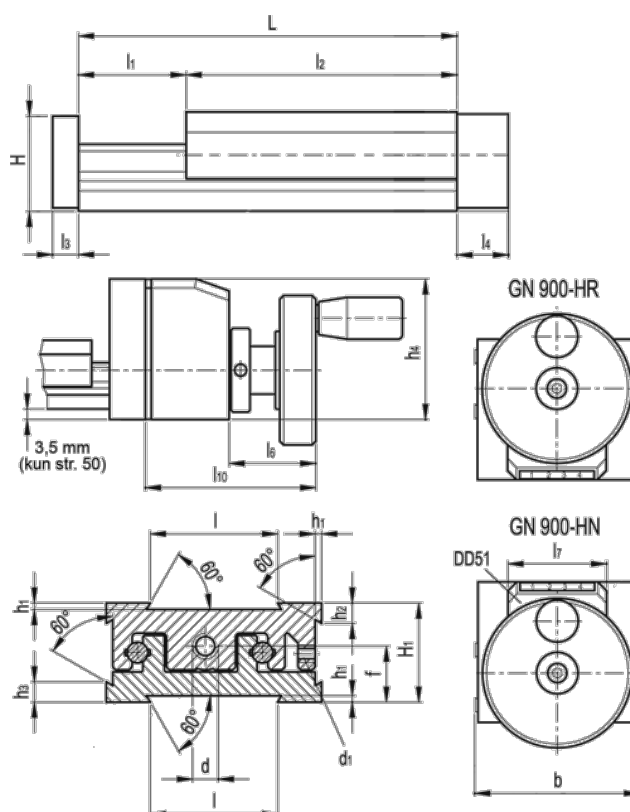

Varenummer: 20780013  
 Beskrivelse: Justerbar slædeenhed  
 GN 900-50-170-100-HR-1

## Mål

|          |                  |          |
|----------|------------------|----------|
| b = 50   | h3 = 7.0         | l7 = 33  |
| d = M6x1 | h4 = 47          | l10 = 57 |
| d1 = M4  | l = 30           |          |
| f = 13.0 | L - l1 = 170-100 |          |
| H = 23.0 | l2 = 70          |          |
| h1 = 1.5 | l3 = 6           |          |
| H1 = 23  | l4 = 12          |          |
| h2 = 4.5 | l6 = 22          |          |